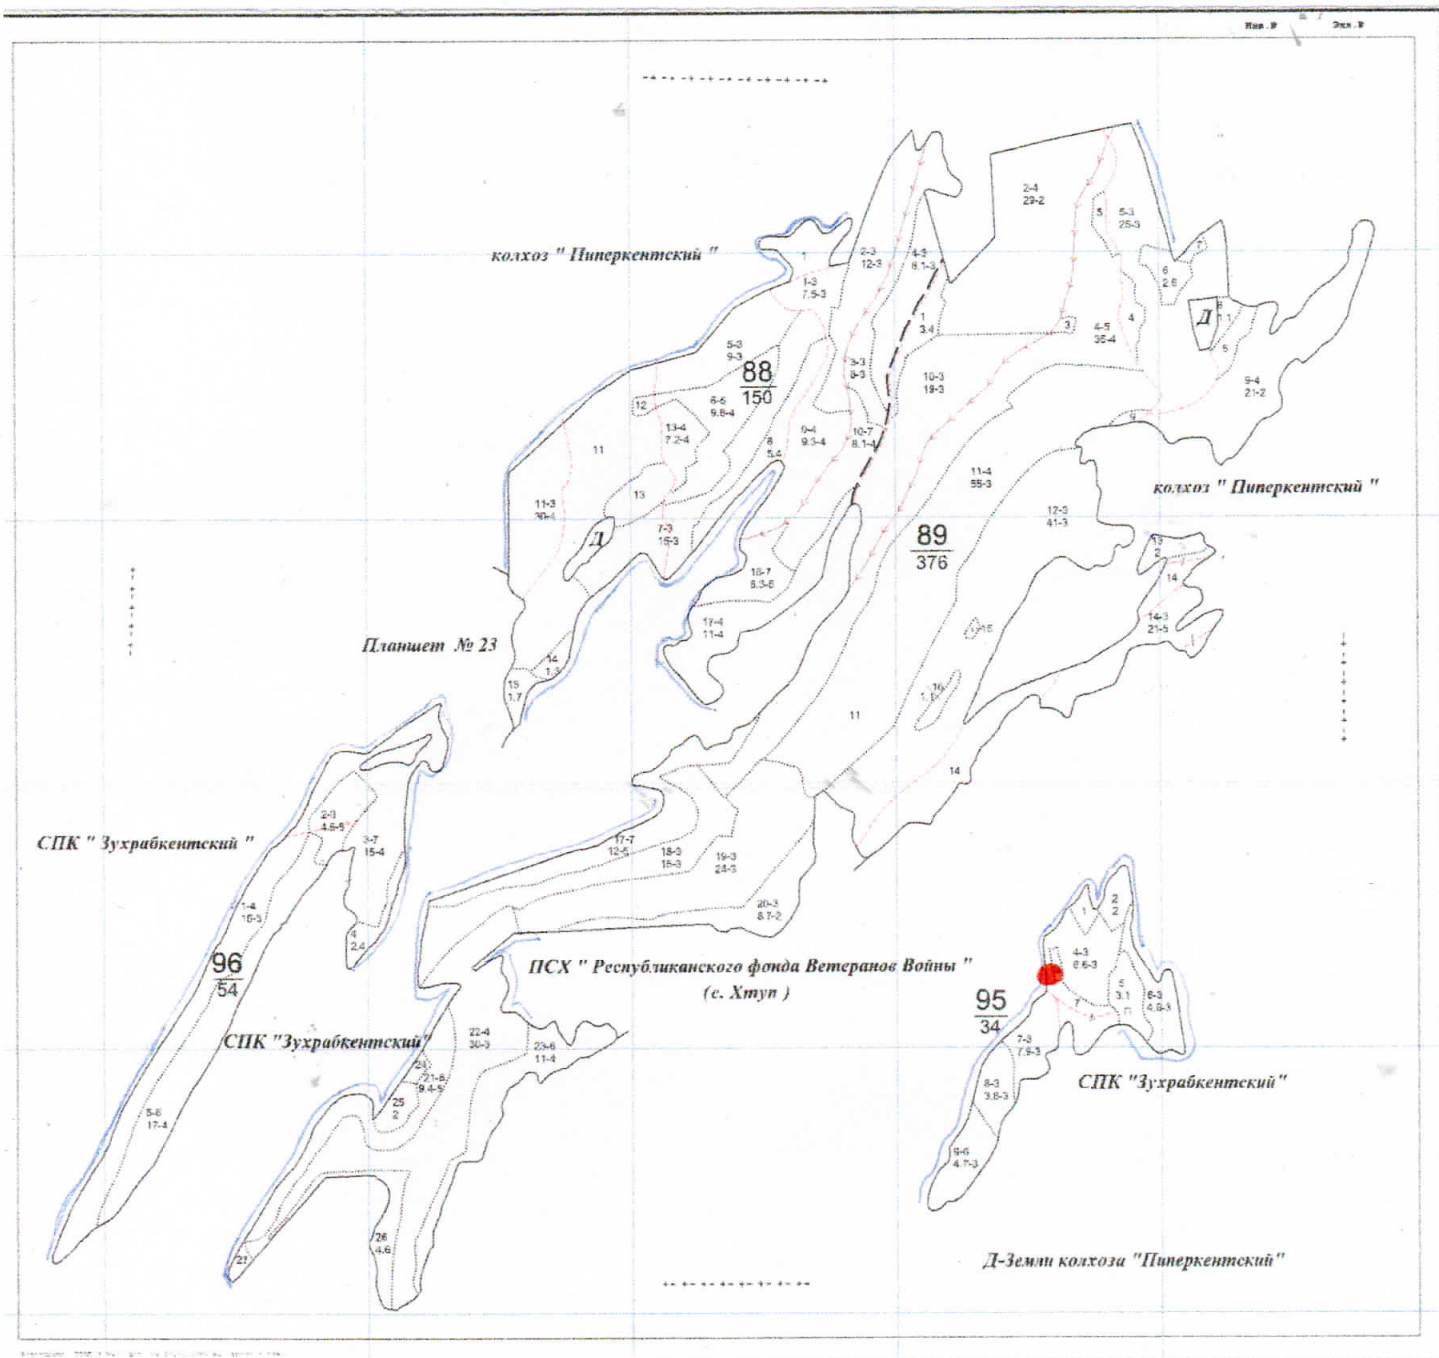

На территории Касумкентского участкового лесничества

Условные обозначения

	дороги п/п назначения
	МИН.ПОЛОСЫ
	аншлаг
	ВОДОЕМ
	беседка