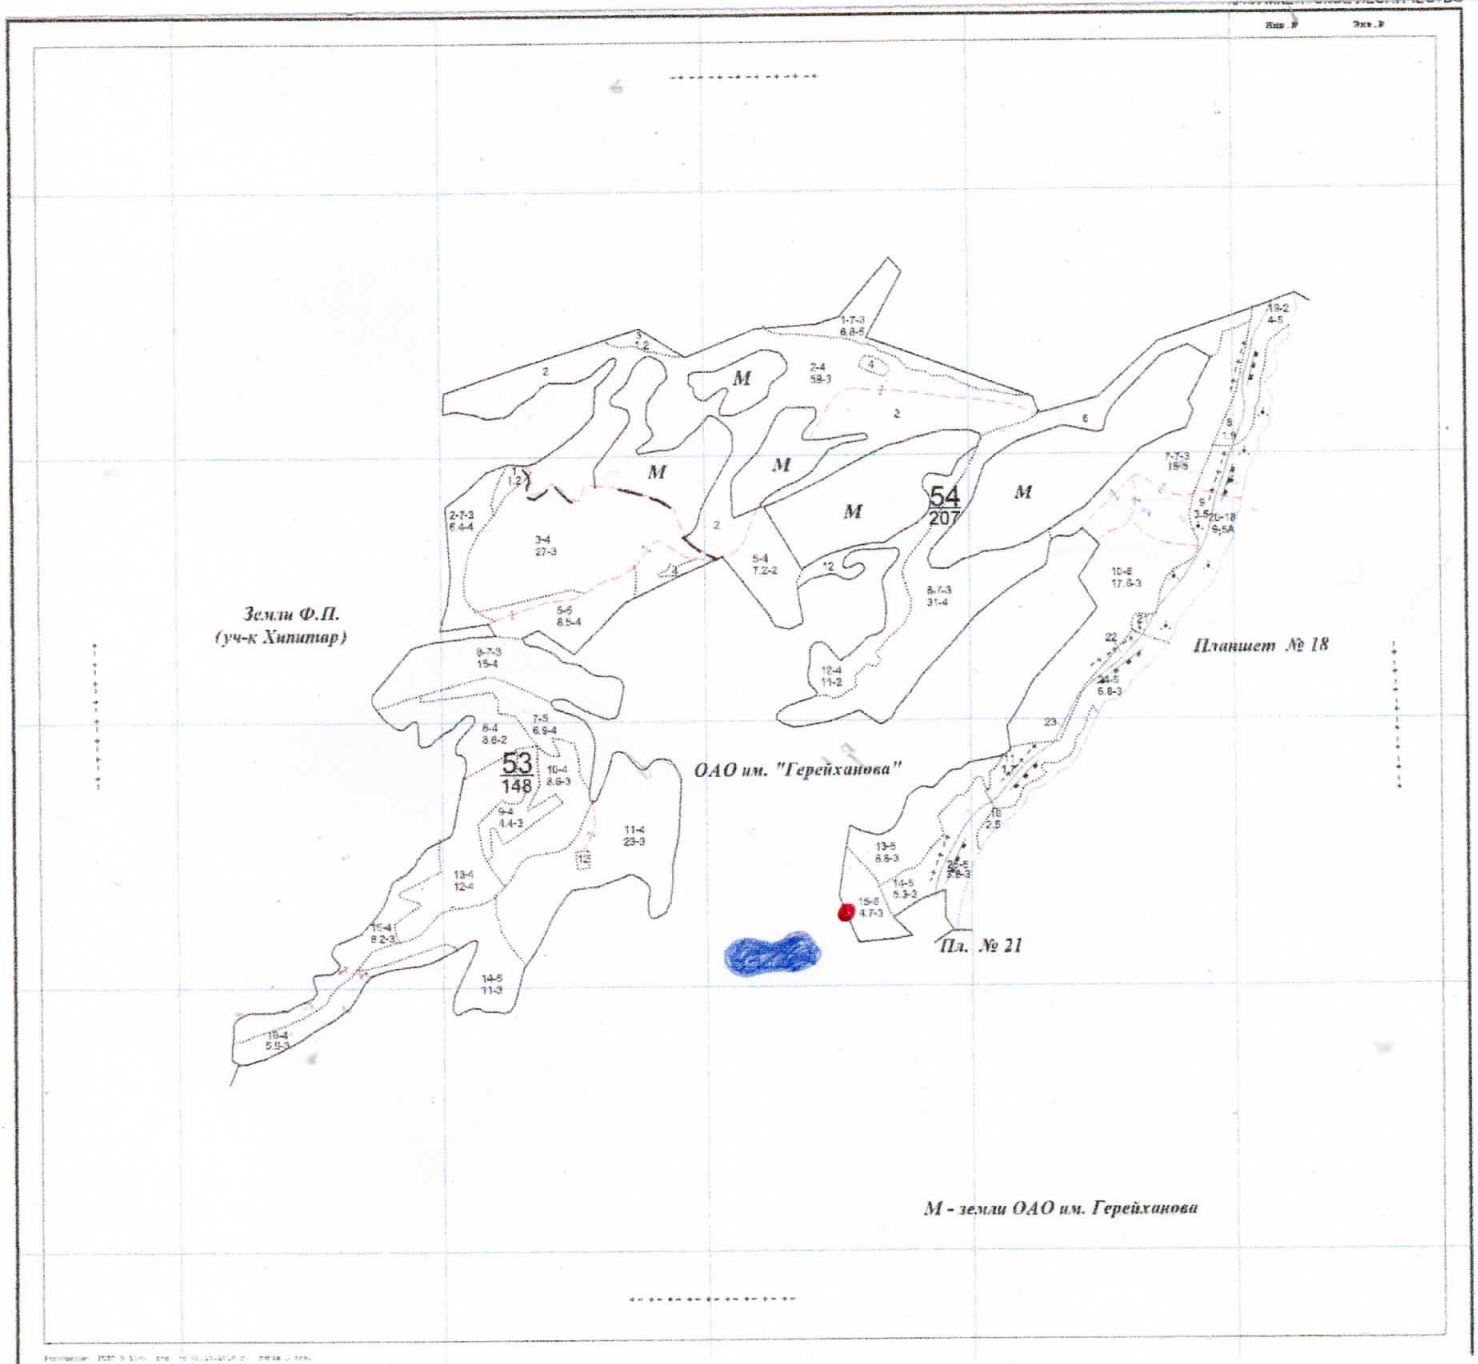

# На территории Касумкентского участкового лесничества

## Условные обозначения

---	дороги п/п назначения
—	МИН.ПОЛОСЫ
●	аншлаг
○	водоем
○	беседка

## Условные обозначения

---	дороги п/п назначения
—	мин.полосы
—	аншлаг
—	водоем
—	беседка